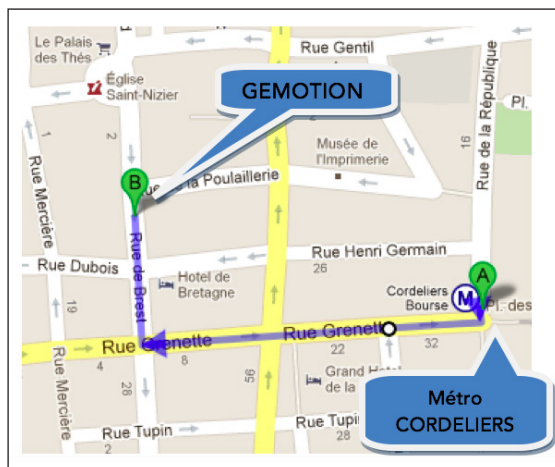

REJOIGNEZ LE GROUPE GEMOTION !

Vous êtes seul(e),
vous souhaitez partager
des moments de vie, de rencontre,
de partage, d'écoute, d'entraide ...

12, rue de Brest
69002 LYON

Contact :
Équipe GEMOTION
04 72 77 56 31
06 46 10 64 22

Email : gemotion@free.fr

Métro ligne A : Arrêt Cordeliers
À proximité du magasin TATI

À bientôt !

Contactez nous,
au plaisir de vous rencontrer
sur un temps convivial,
le mercredi de 16h à 18h30.
Vous pouvez aussi prendre
rendez-vous
pour venir
sur un autre temps d'ouverture
en semaine