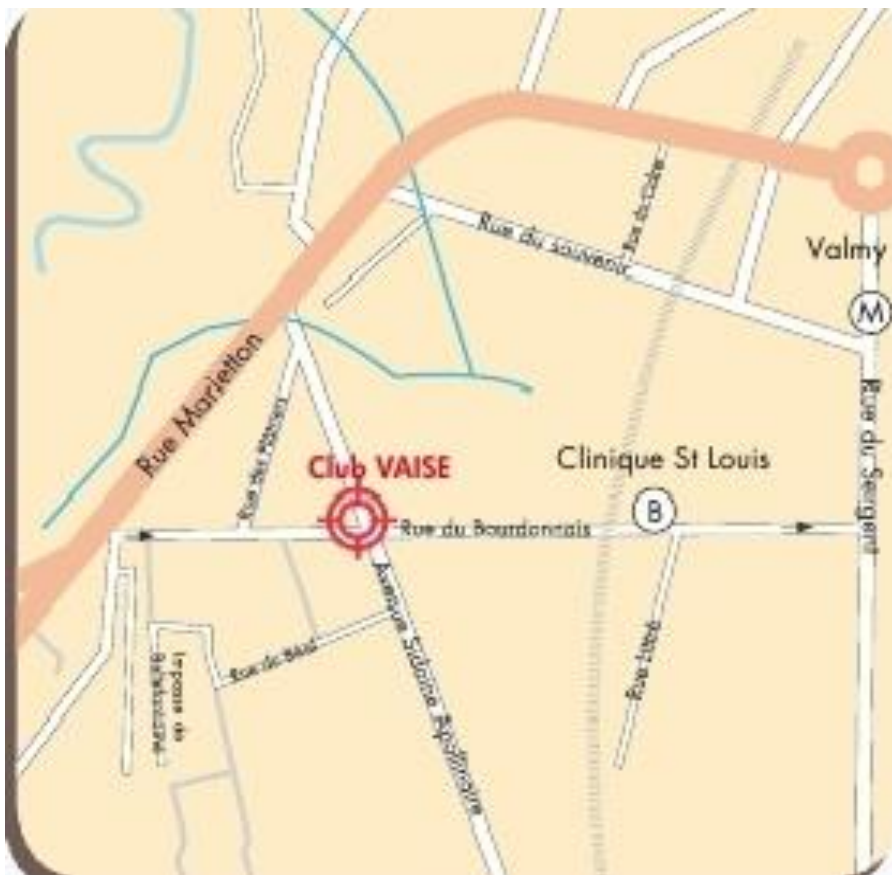

CLUB VAISE

MÉTRO: LIGNE D ARRÊT VALMY OU GORGE DE LOUP

BUS: 3,19 OU 66 ARRÊT « APOLLINAIRE BOURBONNAIS »

Service d'Accueil

Collectif de Jour

Arrêté du Conseil Général
N° 2004-0126- Novembre 2004

**L'association AMAHC vous propose :
un Service d'Accueil Collectif de Jour
(SACJ)**